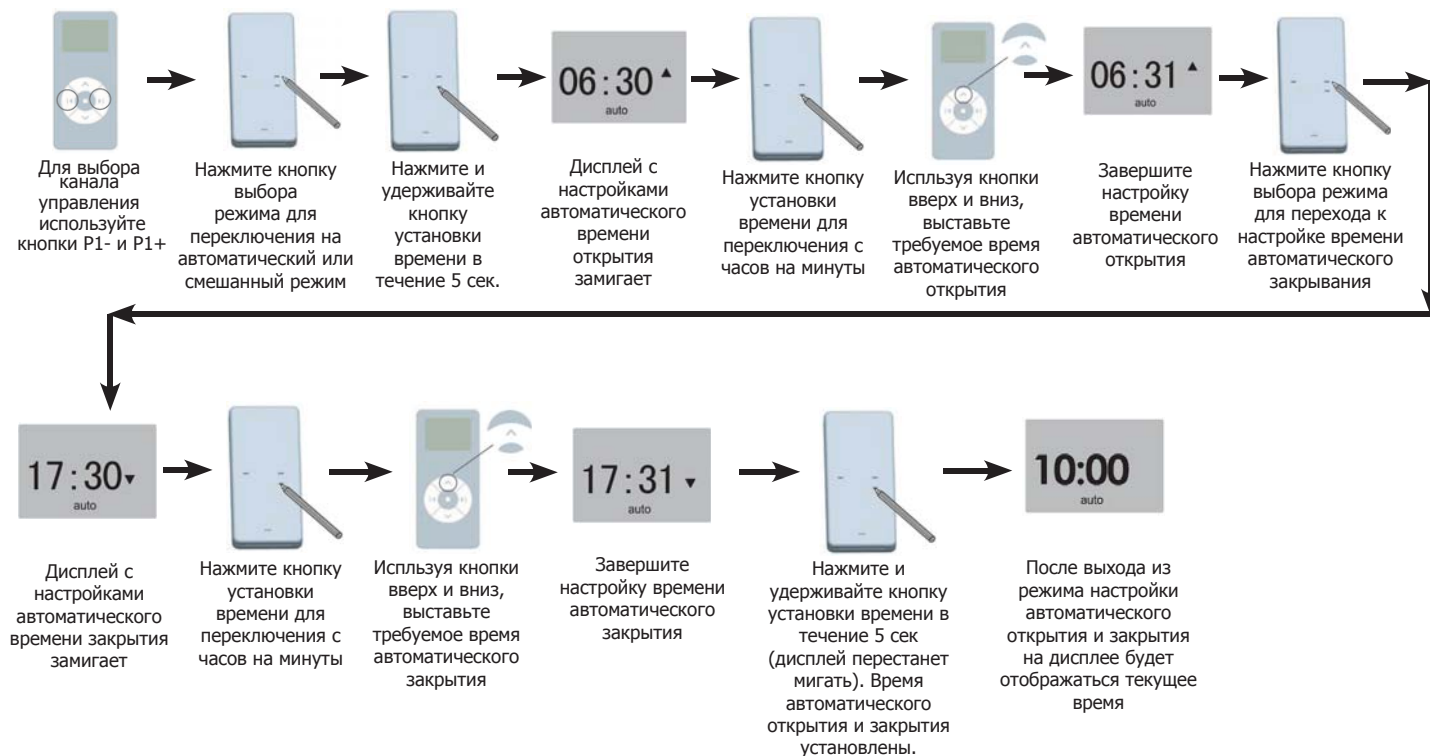

Пульт дистанционного управления с таймером T15TIMER

Технические характеристики:

- входное напряжение 3 В
- частота радиоканала 433.92 МГц
- рабочий диапазон температуры -10...+50° С
- дальность действия 200 м в открытом пространстве
35 м с препятствиями
- количество каналов 15

Переключение и активация каналов управления:

Переключение режимов управления:

Настройка текущего времени:

Настройка таймера:

⚠ Настройка таймера возможна только при выбранном автоматическом либо смешанном режиме.

⚠ Установка времени автоматического открытия и закрытия при выбранном общем канале "00" невозможна.

⚠ Минимальный промежуток времени при настройке автоматического открытия и закрытия не должен быть меньше 32 мин. В противном случае, при сохранении настроек на дисплее появится сообщение об ошибке.

Пульт дистанционного управления Т15

Технические характеристики:

- входное напряжение 3 В
- частота радиоканала 433.92 МГц
- рабочий диапазон температуры -10...+50° С
- дальность действия 200 м в открытом пространстве
35 м с препятствиями
- количество каналов 15