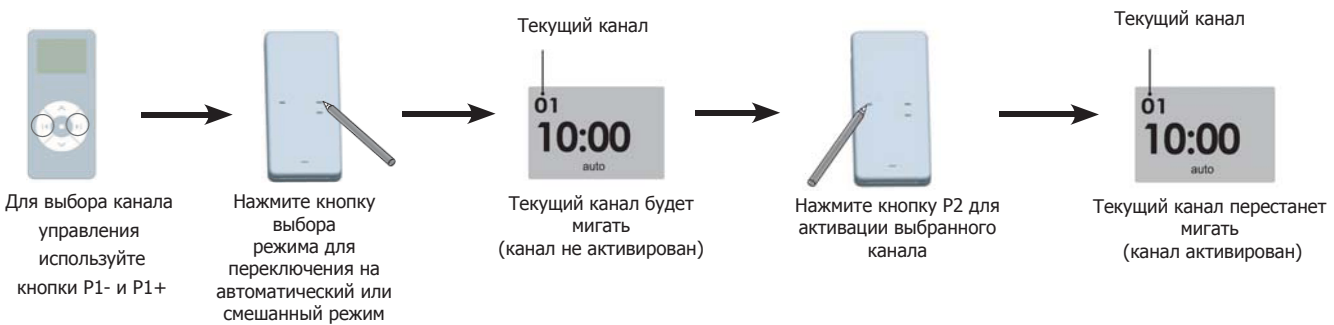

Пульт дистанционного управления с таймером T15TIMER

Технические характеристики:

- входное напряжение 3 В
- частота радиоканала 433.92 МГц
- рабочий диапазон температуры -10...+50° С
- дальность действия 200 м в открытом пространстве
35 м с препятствиями
- количество каналов 15

Переключение и активация каналов управления:

Переключение режимов управления:

Настройка текущего времени:

Настройка таймера:

⚠ Настройка таймера возможна только при выбранном автоматическом либо смешанном режиме.

⚠ Установка времени автоматического открытия и закрытия при выбранном общем канале "00" невозможна.

⚠ Минимальный промежуток времени при настройке автоматического открытия и закрытия не должен быть меньше 32 мин. В противном случае, при сохранении настроек на дисплее появится сообщение об ошибке.

Пульт дистанционного управления Т15

Технические характеристики:

- входное напряжение 3 В
- частота радиоканала 433.92 МГц
- рабочий диапазон температуры -10...+50° С
- дальность действия 200 м в открытом пространстве
35 м с препятствиями
- количество каналов 15